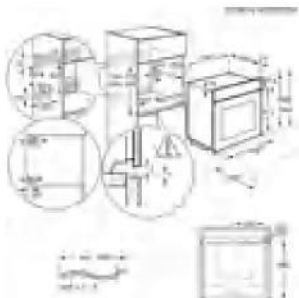

Oven BSE782080M

Going € 1.949,99 | Advies promoprijs € 1.499,99

- > SteamBoost, multifunctionele heteluchtoven met geïntegreerde stoomfuncties
- > Steamify®-functie
- > Excite LCD touch display
- > Geïntegreerde recepten
- > Automatische gewichtsprogramma's
- > Stoomreinigingsfunctie
- > Kerntemperatuursensor
- > Automatische ovenverlichting bij deuropening
- > Snelle opwarming van de oven
- > Isofront® Plus ovendeur met hittewerende structuur
- > Elektronische kinderbeveiliging
- > Automatisch temperatuurvoorstel
- > Elektronische temperatuurregeling
- > Temperatuur instelbaar van 30°C - 230°C
- > Vermogen grill: 2300 W

Inbouw (HxBxD) in mm 590x560x550

Afm. (HxBxD) in mm 594x595x567

Kleur vingervlekvrrije inox

Aansluitwaarde (W) 3500

Netto inhoud (L) 70

Energy Class