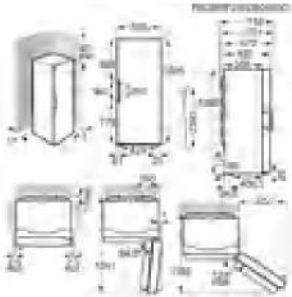

Diepvriezer OAG7M281EX

Going € 1.049,99 | Advies promoprijs € 949,99

- > Netto inhoud: 278 L
- > Frostmatic-functie voor snel invriezen
- > NoFrost: automatische ontdooiing
- > Bewaartijd bij stroomonderbreking (u): 15
- > Flexi-Space: verwijderbare glazen leggers in de diepvriezer
- > Deurscharnieren: links & omkeerbaar
- > Verlichting: LED
- > Voet apparaat: Verstelbare voetjes, Vaste wieltjes achteraan
- > Kleur: vingervlekvrije inox

Afm. (HxBxD) in mm 1860x595x650
Geluidsniveau dB(A) 39

Inbouw (HxBxD) in mm
Jaarlijks verbruik (kWh) 248

Energy Class