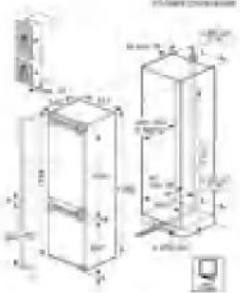

Koel/vriescombinatie TSC7M181DC

Going € 1.899,99 | Advies promoprijs € 1.499,99

- > 1780 mm inbouwhoogte
- > Netto inhoud koelruimte: 182 L
- > Netto inhoud vriesruimte: 62 L
- > Deur op deur montage
- > MultiFlow luchtcirculatie
- > DynamicAir luchtcirculatie
- > LCD-display met TouchControl
- > Green Zone+ lade
- > TwinTech®: 2 afzonderlijke koelcircuits
- > NoFrost: automatische ontdooiing van de vriesruimte
- > Frostmatic-functie voor snel invriezen
- > Coolmatic-functie voor het snel koelen van vers voedsel
- > Binnenbekleding van 70% gerecycled kunststof
- > Visueel en akoestisch alarm bij open deur en temperatuurstijging
- > Deurscharnieren: rechts & omkeerbaar

Afm. (HxBxD) in mm 1769x557x549
Geluidsniveau dB(A) 35

Inbouw (HxBxD) in mm 1780x560x550
Jaarlijks verbruik (kWh) 173

Energy Class