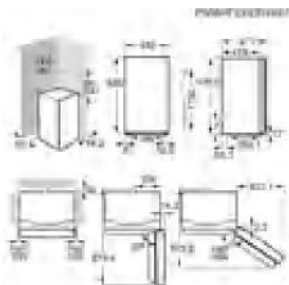

Koelkast ORT541EW

Going € 299,99 | Advies promoprijs € 219,99

- > Netto inhoud koelruimte: 45 L
- > Mechanische temperatuurregeling
- > Deurscharnieren: rechts & omkeerbaar
- > Design met ronde deur
- > Kleur: wit
- > Voet apparaat: Verstelbare voetjes

Afm. (HxBxD) in mm 500x445x467
Geluidsniveau dB(A) 39

Inbouw (HxBxD) in mm
Jaarlijks verbruik (kWh) 80

Energy Class